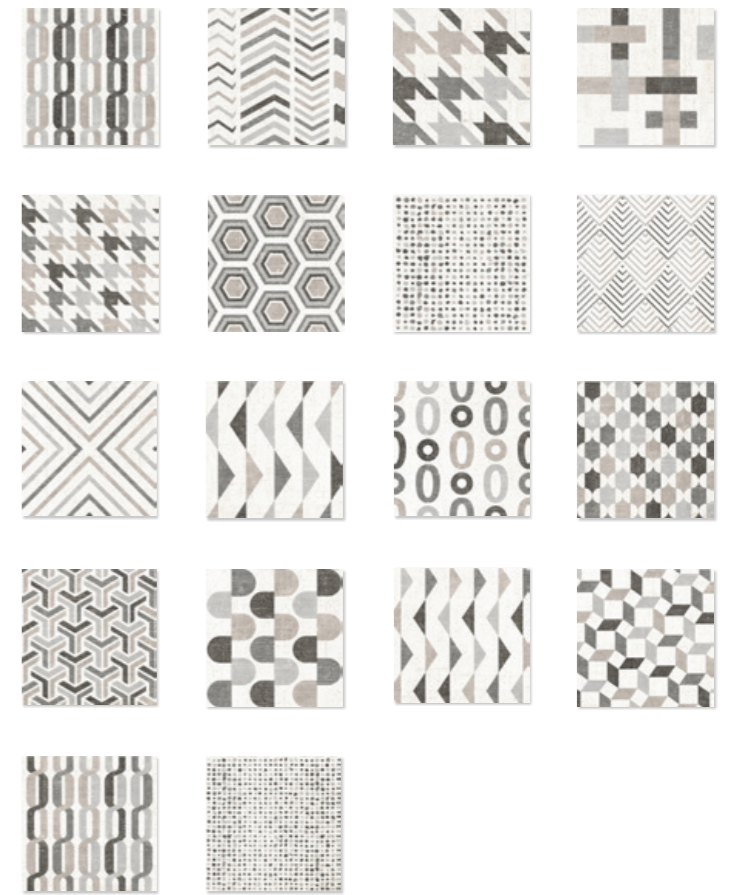

Nero
14,28%

Bianco 80x80 32"x32"
Decorato 60x60 24"x24"

DECORI DECOS

Decorato
60x60 cm (24"x24")

M Silver 30x60 12"x24"
Mixed Decos 20x20 8"x8"

DECORI DECOS

Mixed Decos
20x20 cm (8"x8")
set: 18 pcs

COLORI COLORS