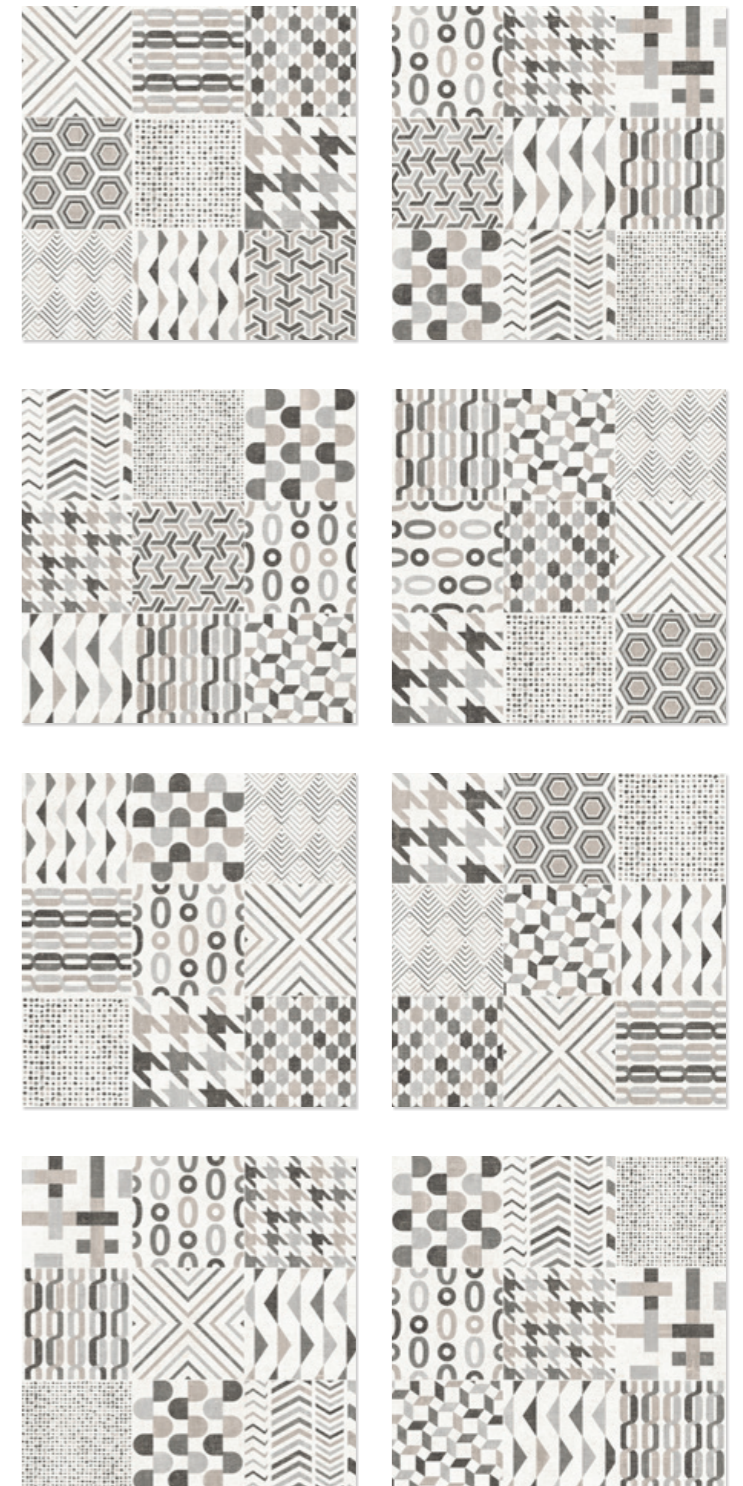

Bronzo 10x60 4"x24"
 Antracite 10x60 4"x24"
 Silver 10x60 4"x24"
 Bianco 10x60 4"x24"

- Bianco 40% 
- Silver 20% 
- Antracite 20% 
- Bronzo 20% 

Corda 80x80 32"x32"

NC Corda 7,5x30 3"x12"
 Nero 7,5x30 3"x12"

Corda
50% 

Nero
50% 

Bronzo 60x60 24"x24"
Nero 20x60 8"x24"

Bronzo
83,34%

Nero
8,33%

Antracite
8,33%

Bronzo 60x60 24"x24"
ANero 10x60 4"x24"
ntracite 10x60 4"x24"

A ntracite 30x60 12"x24"
Mosaico mix 2D Dark 30x30 12"x12"

Nero
14,28%

Bianco 80x80 32"x32"
Decorato 60x60 24"x24"

DECORI DECOS

Decorato
60x60 cm (24"x24")

M Silver 30x60 12"x24"
Mixed Decos 20x20 8"x8"

DECORI DECOS

Mixed Decos
20x20 cm (8"x8")
set: 18 pcs

COLORI COLORS