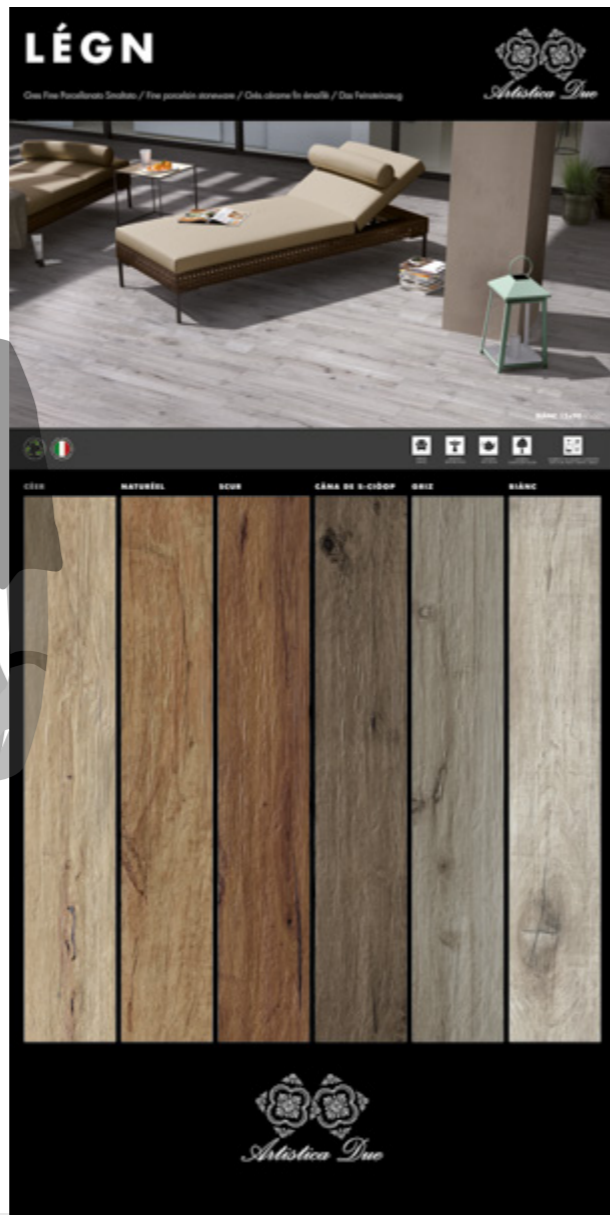

CÉER

CÀNA DE
S-CIÒOP

NATURÉEL

GRIZ

SCUR

BIÀNC

MERCHANDISING

200 cm