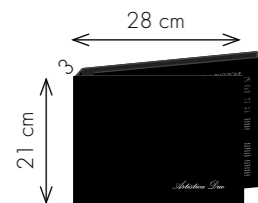

MERCHANDISING

TOZZETTARIO
FOLDER / DOSSIER DE PRÉSENTATION / BROSCHIÛRE