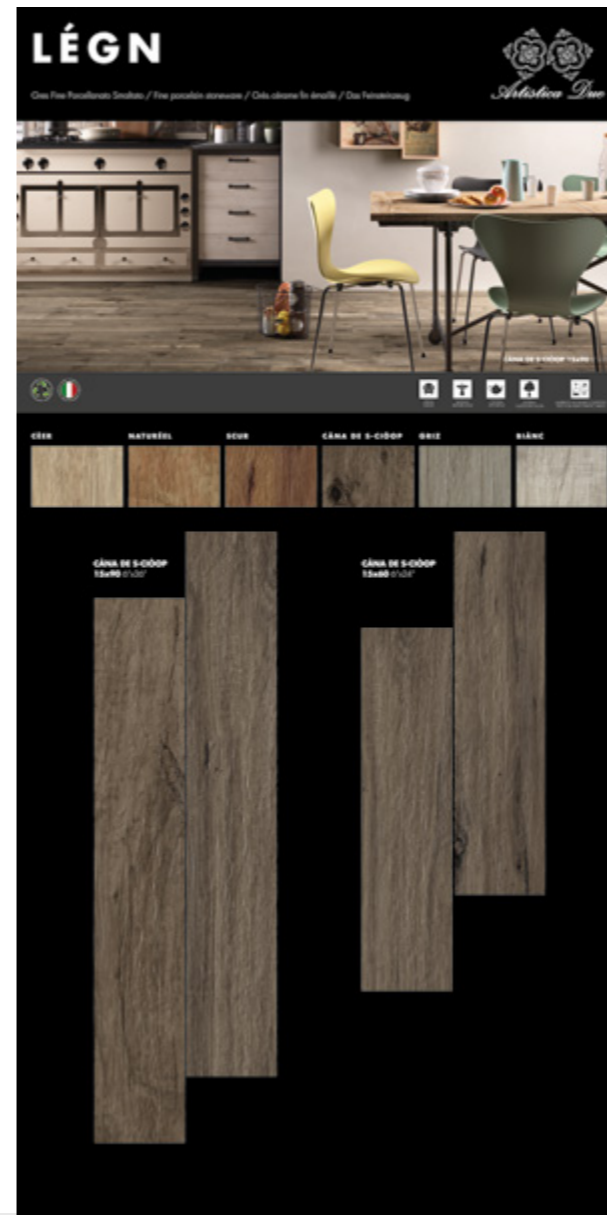

PANNELLO SINOTTICO
SYNOPTIC PANEL / PANNEAU SYNOPTIQUE / SYNOPTISCHE MUSTERDECKEL