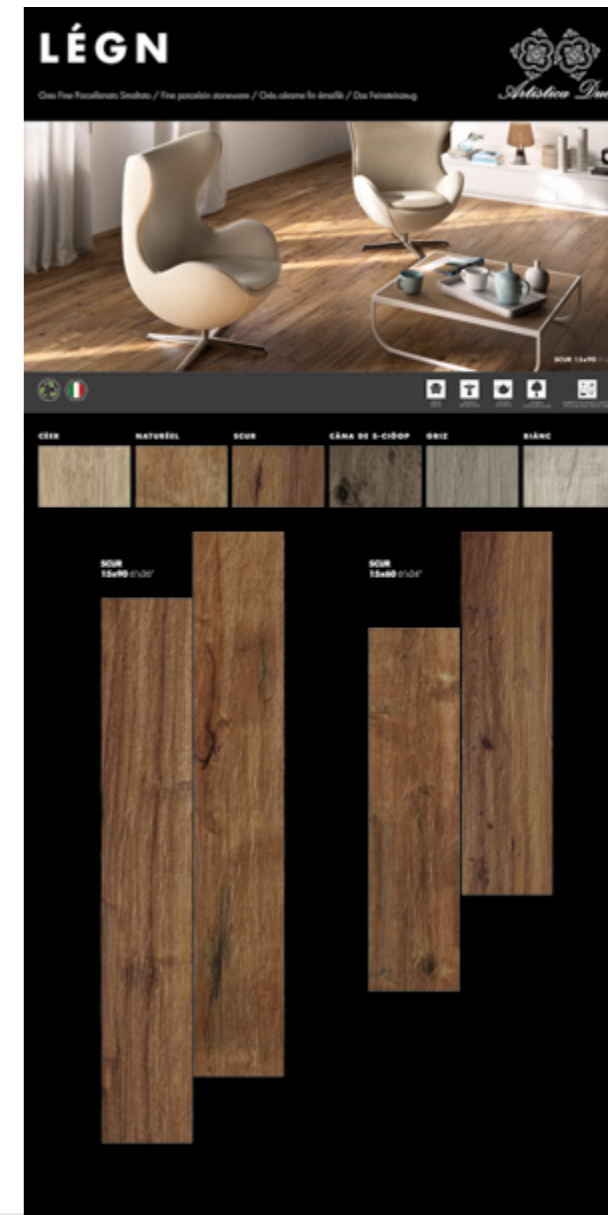

PANNELLO SINOTTICO
SYNOPTIC PANEL / PANNEAU SYNOPTIQUE / SYNOPTISCHE MUSTERDECKEL