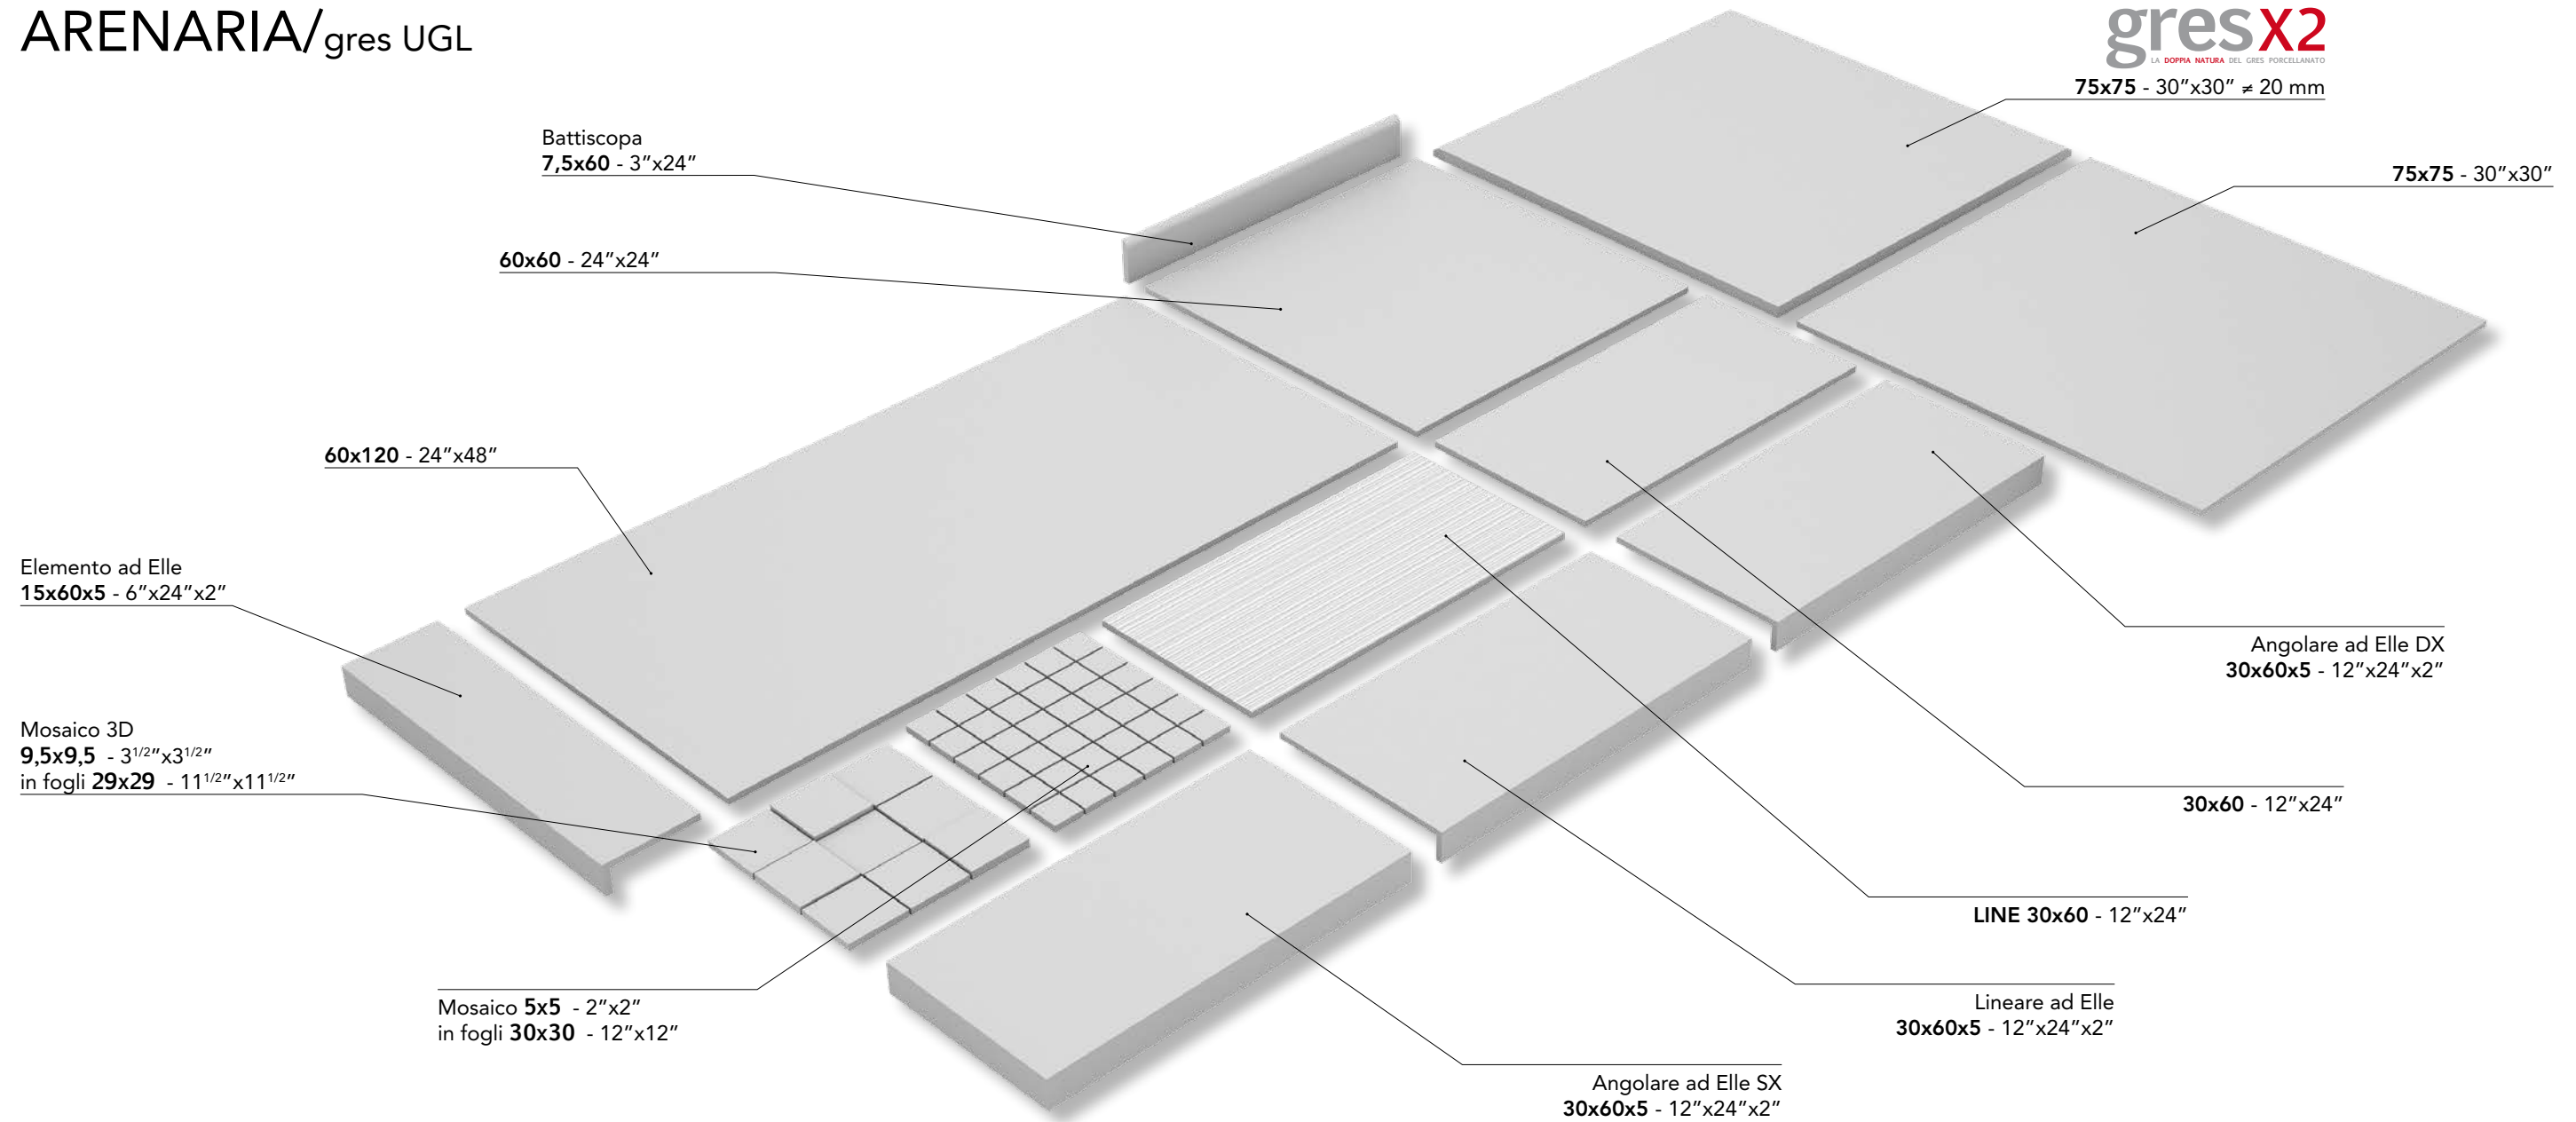

FINITURE DISPONIBILI

AVAILABLE FINISHES:

Naturale/Rettificato - Unpolished/Rectified

(60x120 - 75x75 - 60x60 - 30x60 - LINE 30x60 - MOSAICO 5x5 - MOSAICO 3D
BATTISCOPA 7,5x60 - LINEARE AD ELLE - ANGOLARE AD ELLE)

Lucidato/Rettificato - Half Polished/Rectified

(60x120 - 75x75 - 60x60 - 30x60 - MOSAICO 5x5 - MOSAICO 3D - BATTISCOPA 7,5x60)

Esterno/Rettificato - Outdoor/Rectified

(60x60 - 30x60 - Elemento ad Elle)

Strutturato/Rettificato - Textured/Rectified

(Grigio Caldo 75x75 ≈ 20 mm)