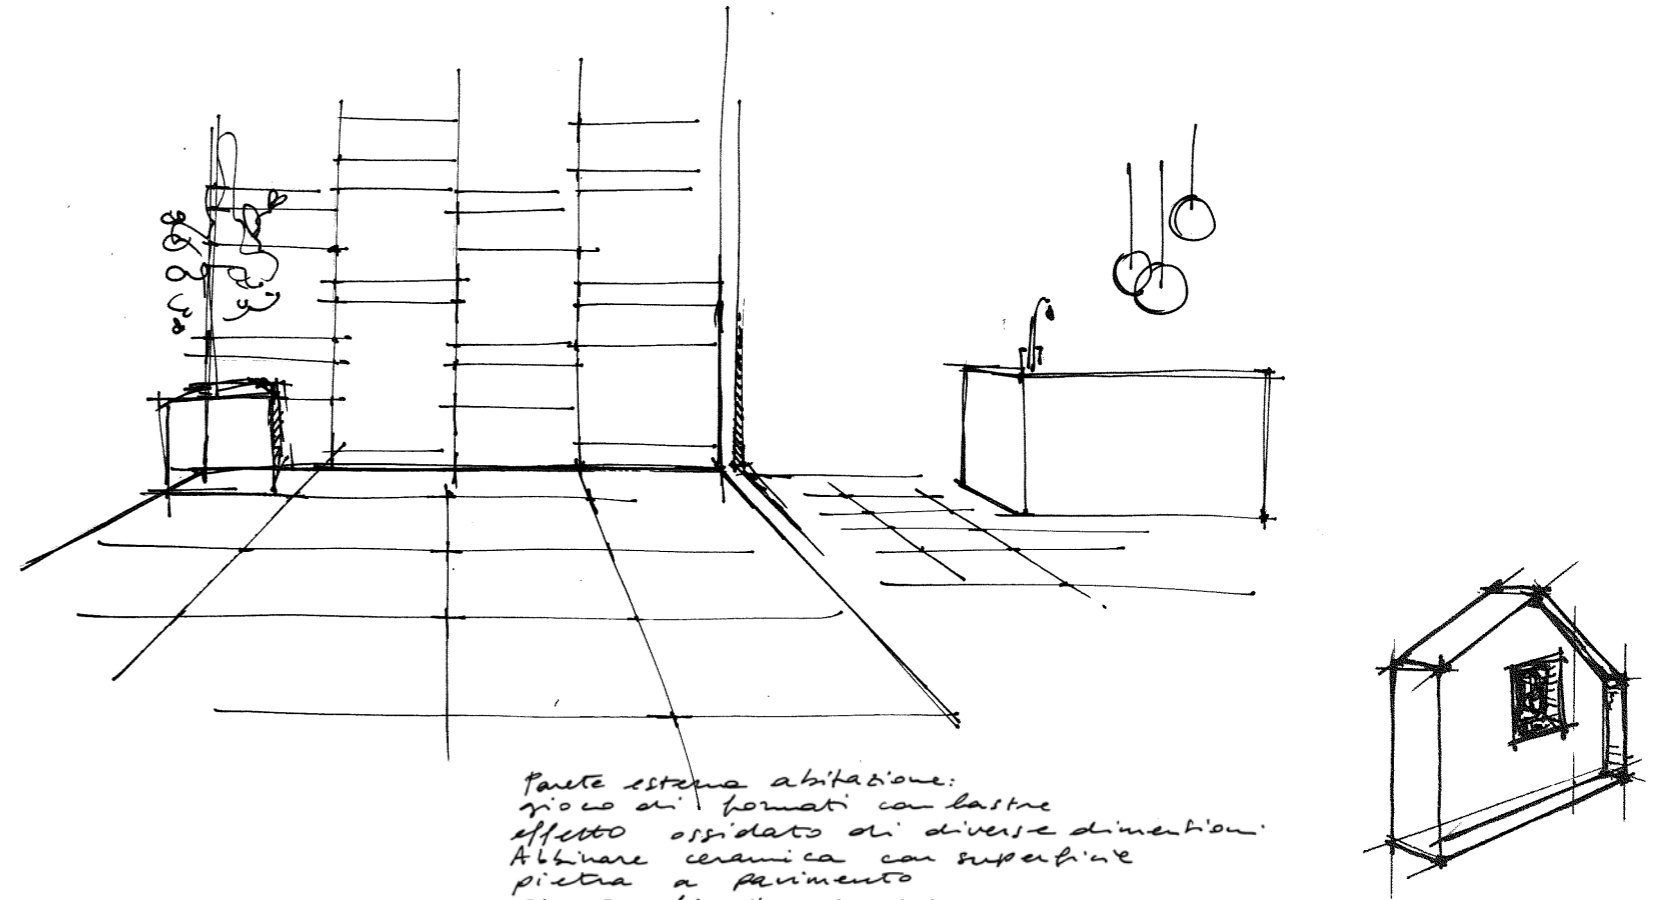

parete esterna abitazione:
gioco di formati con lastre
effetto ossidato di diverse dimensioni.
Abbinare ceramica con superficie
pietra a pavimento
Pianta fiorita in vaso

External walls, home: design featuring
a combination of different-sized
rust-effect slabs
Team ceramic slabs with stone paving
Flowering plant in pot