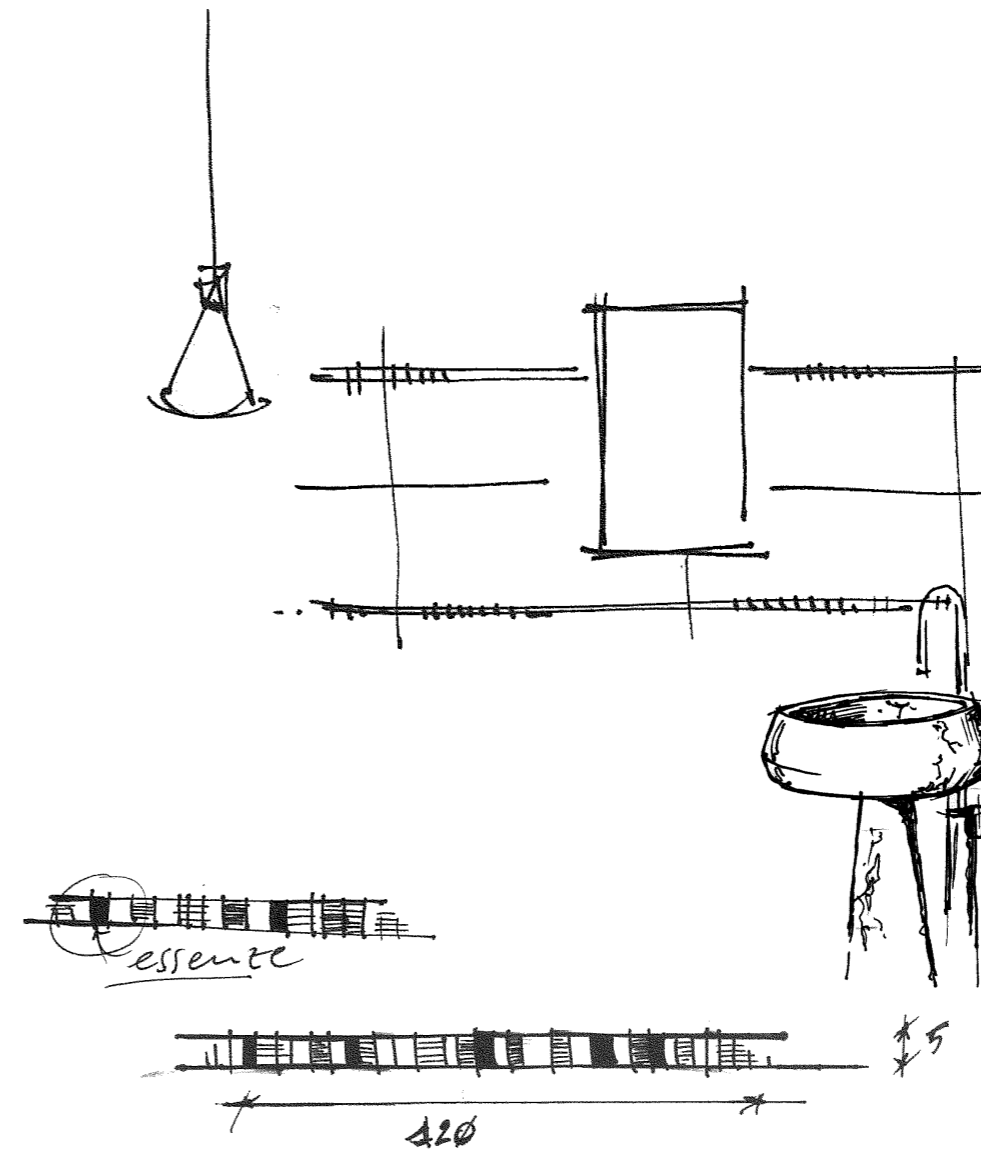

Mixare legno a materiali ceramici chiari
Abbinare sanitari con linee morbide
in marmo scuro
Miscelatori in ottone

Team wood with pale ceramic tiling
Combine with dark marble bathroom
furnishings with soft lines
Brass mixer taps