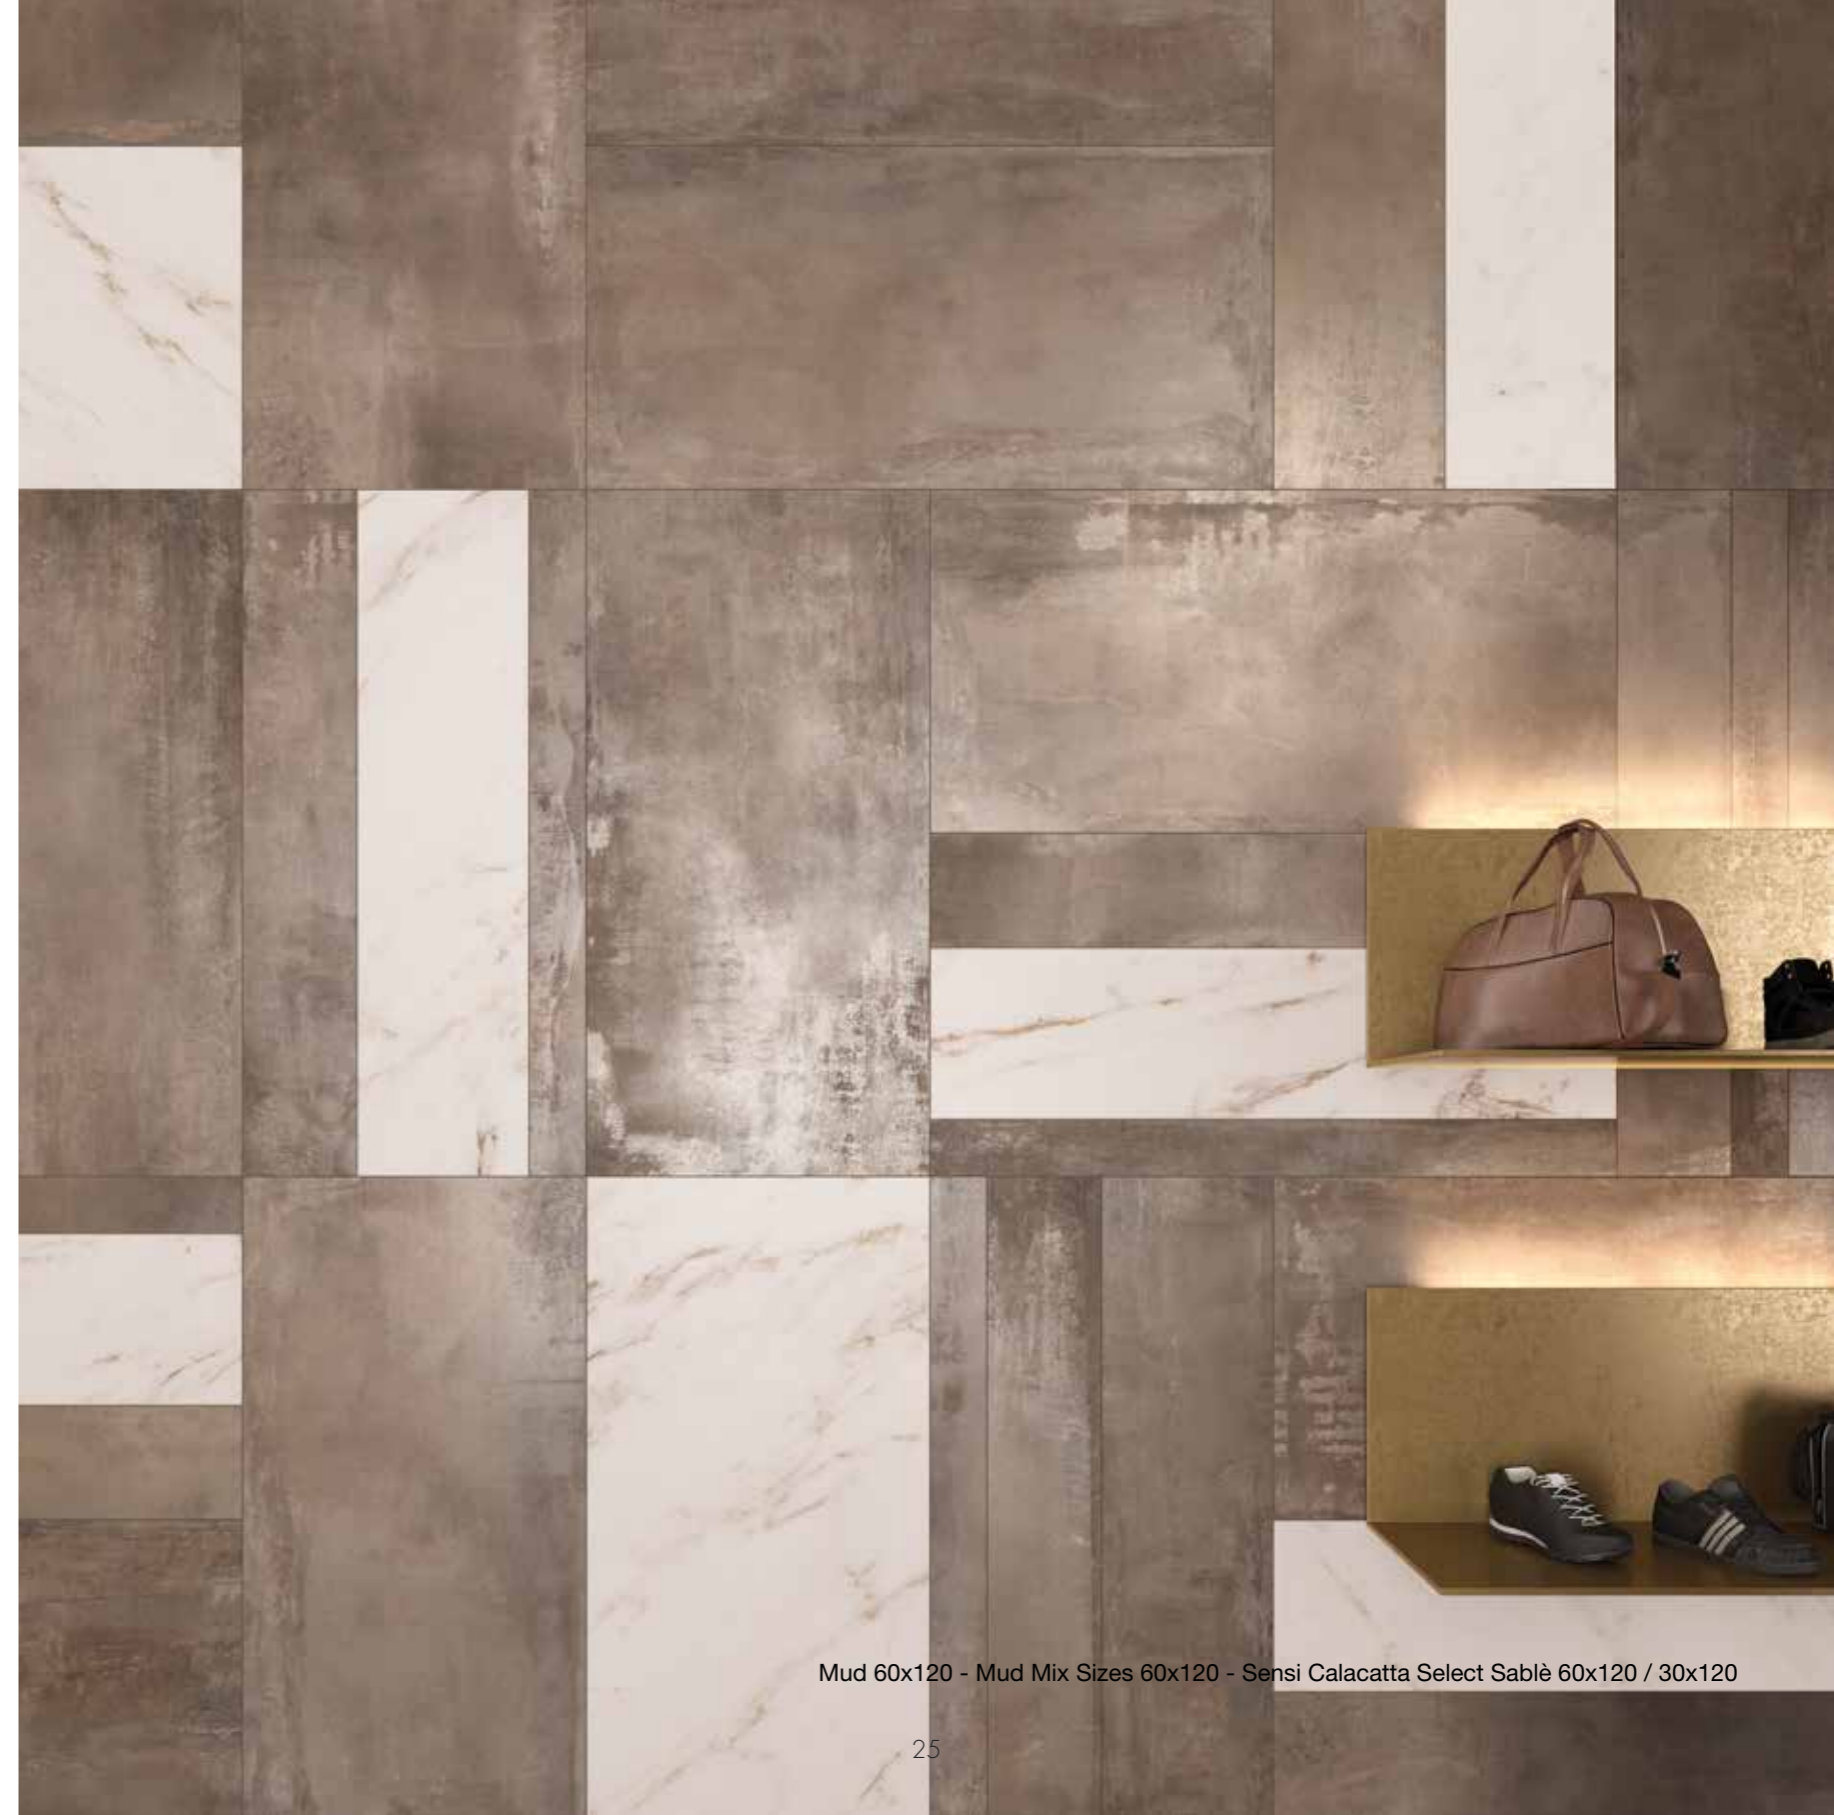

Per showroom, al 1° piano utilizzare lastre
effetto cotto nero a pavimento e parete
muretto 3D
Parete espositiva: posa multiformato
d'effetto con stesse lastre in colorazioni più calde
Posa marmo ceramico nella parte scale
e nella parete espositiva
Mensole ad L in metallo color ottone
retroilluminate

For the showroom, on the first floor,
use black weathering steel-effect slabs on the floor
and 3D dwarf wall effect on the walls
Display wall: high-impact multi-size
design with the same slabs in warmer tones
Fit ceramic marble tiles on the walls of the
stairway and on the display wall
Brass-coloured metal L-shaped shelves
with backlighting