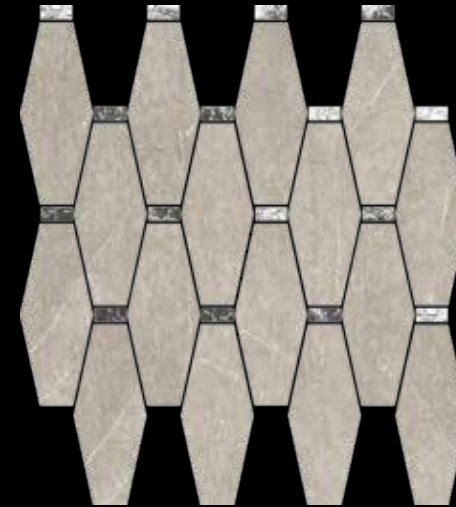

65318 silver satinato rettificato 30x60_12"x24"

fondi naturali

65322 silver satinato rettificato 20x60_8"x24"

65326 brick silver satinato rettificato 7,4x30_2,9"x12"

66073 mosaico losanga silver satinato 29,6x32,1_11,6"x12,6"